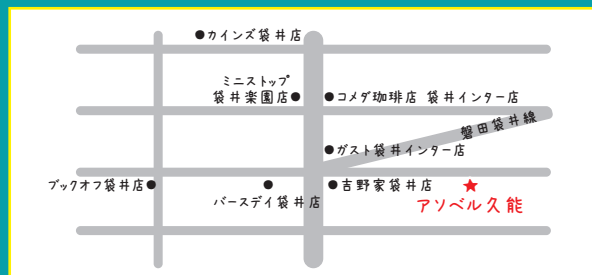

アソベル久能

▼お問い合わせはこちら▼

0538-86-6625

アソベル久能

URL <https://asoberu.top>

〒437-0064 袋井市川井 979

詳しい地図は
▼こちら▼

ウェル恵明会株式会社 静岡県浜松市中央区連尺町 314-31 アーバンスクエア浜松ビル 202
TEL:053-457-7088 FAX:053-457-7200

るびなすスクール
アソベル 事業所一覧

- アソベル袋井 袋井市旭町1-10-20
  TEL 0538-31-8775
- アソベルあさひ町 袋井市旭町1-7-3 北棟
  TEL 0538-31-8775
- アソベル袋井駅前 袋井市三門町2-3
  TEL 0538-86-5191

- アソベル磐田 磐田市向笠新屋677-1
  TEL 0538-30-7968
- アソベル東新町 1, 2 磐田市東新町 1-2-3
  TEL 0538-86-6877
- るびなすスクール駒場 1, 2 磐田市駒場1644-14
  TEL 0538-30-6977

▲HPはこちら