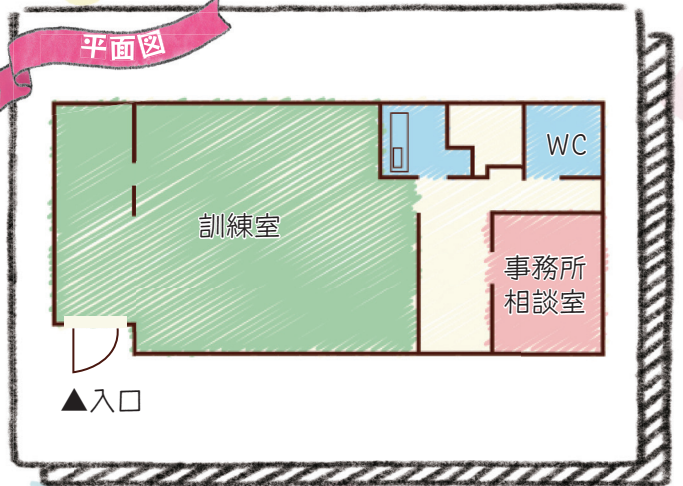

長期連休等
(例)

まずはお気軽にお電話ください♪
お子様のことを教えてください😊

無料体験・見学会

保護者様だけの見学でも大丈夫です!

ご利用料金

世帯年収890万円以下のご家庭は負担上限が
4600円となります。
※世帯年収により変動します。

平面図

アソベル久能