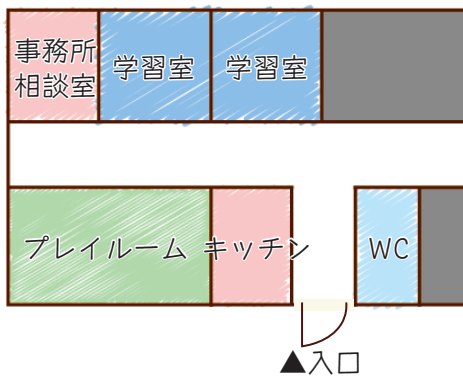

長期連休等
(例)

まずはお気軽にお電話ください♪
 お子様のことを教えてください😊

無料体験・見学会

保護者様だけの見学でも大丈夫です！

ご利用料金

世帯年収890万円以下のご家庭は負担上限が
4,600円となります。
※世帯年収により変動します。

平面図

アソベル磐田